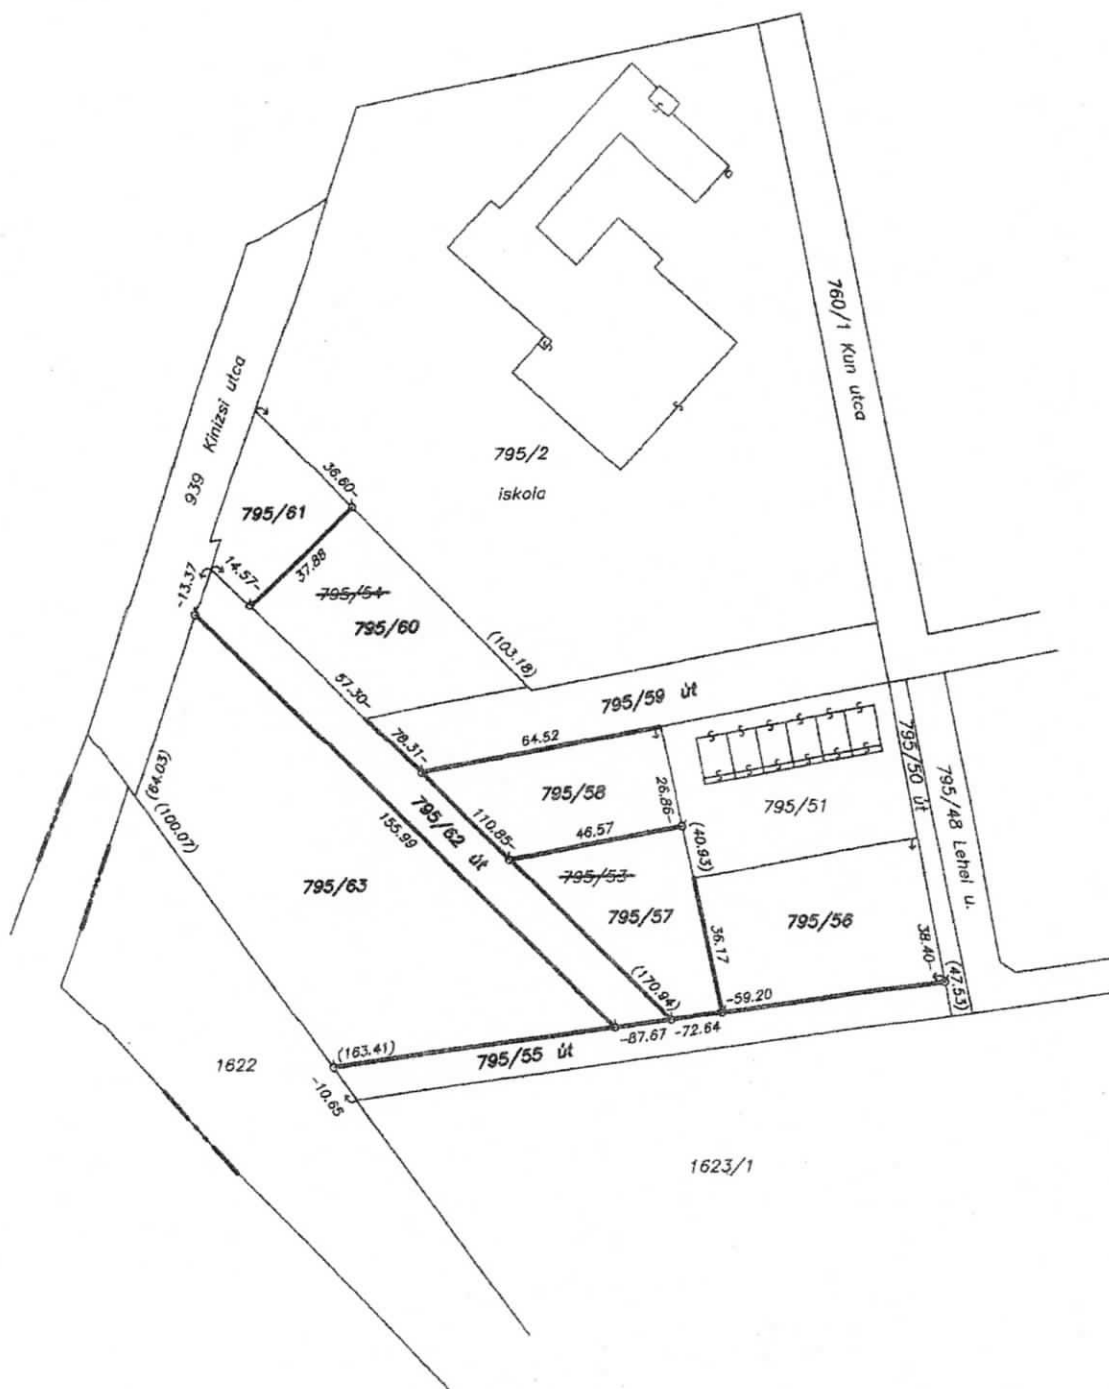

módosítandó besorolású területrészt

KARTAL

településrendezési tervének és helyi építési szabályzatának
módosítása (a belterületi, 795/53 és 795/54 hrsz.-ú területekre kiterjedően)

Étv. 9. § (3) szerinti egyeztetési anyag

1. sz. melléklet

a módosítandó besorolású területrészt helyének feltüntetése a hatályos
településszerkezeti terv kicsinyített tervlapján

KARTAL

településrendezési tervének és helyi építési szabályzatának módosítása (a belterületi, 795/53 és 795/54 hrsz.-ű területekre kiterjedően)

Étv. 9. § (3) szerinti egyeztetési anyag

3. sz. melléklet

változási vázrajz másolata a 795/53, 795/54 helyrajzi számú földrészletek megosztásáról (2011. XII.16.)

m = 1:2000